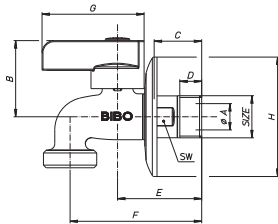

BIBO

Rubinetto a sfera curvo Angled ball cock

Art. S.0121 BIBO-PLUS

Rubinetto a sfera curvo, attacco per portagomma con levetta e rosone, con chiave di avvitamento a muro, cromato lucido.

Angled ball bib cock, with coupling for hose connector, with lever and lock shield, with a spanner for screwing it to the wall, polished chrome-plated.

SIZE	1/2"									
øA pass./bore	10									
B mm	37,5									
C mm	25,5									
D mm	10,2									
E mm	41									
F mm	64,5									
G mm	50									
H mm	58									
SW mm	18