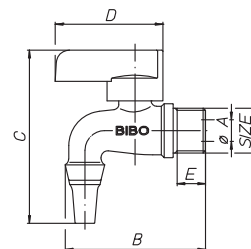

Art. S.0034N BIBO

Rubinetto a sfera curvo per botti, con bocchello, con levetta bianca, nichelato.
Angled ball bib cock for wooden casks, and nozzle, with white lever, nickel-plated.

SIZE	3/8"	1/2"						
øA pass./bore	10	10						
B mm	65	65						
C mm	80	80						
D mm	50	50						
E mm	14,6	14,6						
Peso/Weight gr.	148	155