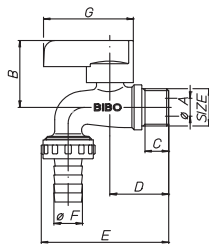

Art. S.0032 BIBO

Rubinetto a sfera curvo, con portagomma con levetta bianca, nichelato.

Angled ball bib cock, and hose connector, with white lever, nickel-plated.

SIZE	3/8"	1/2"								
øA pass./bore	10	10								
B mm	37,5	37,5								
C mm	15	15								
D mm	33	33								
E mm	71	71								
øF mm	16	16								
G mm	50	50								
Peso/Weight gr.	178	185