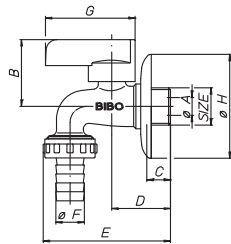

Art. S.0033 BIBO•LUX

Rubinetto a sfera curvo, con portagomma con levetta e rosone, cromato lucido.
Angled ball bib cock, and hose connector, with lever and lock shield, polished chrome-plated.

SIZE	3/8"	1/2"						
øA pass./bore	10	10						
B mm	37,5	37,5						
C mm	14,6	14,6						
D mm	33	33						
E mm	71	71						
øF mm	16	16						
G mm	50	50						
øH mm	58	58						
Peso/Weight gr.	186	192