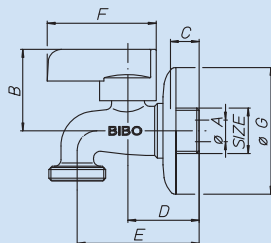

Art. S.0031 BIBO-LUX

Rubinetto a sfera curvo, attacco per portagomma con levetta e rosone, cromato lucido.

Angled ball bib cock, with coupling for hose connector, with lever and lock shield, polished chrome-plated.

SIZE	3/8"	1/2"								
øA pass./bore	10	10								
B mm	37,5	37,5								
C mm	14,6	14,6								
D mm	33	33								
E mm	56	56								
F mm	50	50								
Peso/Weight gr.	153	159