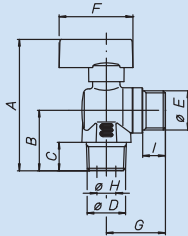

SIZE	3/8"	1/2"						
øA pass./bore	10	10						
B mm	65	65						
C mm	80	80						
D mm	50	50						
E mm	14,6	14,6						
Peso/Weight gr.	178	183						

### Art. S.0039 BOLA

Rubinetto a sfera a squadra femmina/ma-schio con levetta cromata, nichelato.  
Angled ball bib cock, female/male with chrome-plated lever, nickel-plated.

SIZE	1/2" x 1/2"								
A mm	68,7								
B mm	30								
C mm	17								
øD mm	1/2"								
øE mm	1/2"								
F mm	39								
G mm	31,2								
øH pass./bore	10								
I mm	12								
Peso/Weight gr.	142								

### Art. S.0041 BOLA

Rubinetto a sfera a squadra maschio/maschio con levetta cromata, nichelato.  
Angled ball bib cock, male/male with chrome-plated lever, nickel-plated.

SIZE	1/2" x 3/8"	1/2" x 1/2"	3/4" x 1/2"						
A mm	70,8	70,8	71,1						
B mm	32	32	32,3						
C mm	15	15	12,5						
øD mm	1/2"	1/2"	3/4"						
øE mm	3/8"	1/2"	1/2"						
F mm	39	39	39						
G mm	29,2	31,2	31,2						
øH pass./bore	10	10	10						
Peso/Weight gr.	153	157	159						

SIZE	1/2"								
A mm	47								
B mm	30								
øC mm	14,2								
øD	1/2"								
øE	1/2"								
øF mm	16,3								
G mm	15								