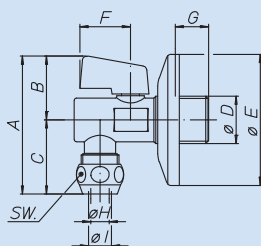

Art. S.0046 RUBINETTO SOTTOLAVABO UNDERSINK BALL COCK

Rubinetto a sfera per sottolavabo in ottone cromato, completo di rosone.
Undersink ball bib cock in chrome-plated brass, equipped with lock shield.

SIZE	1/2" x 10								
A mm	60								
B mm	27								
C mm	33								
øD mm	1/2"								
øE mm	57								
F mm	22								
G mm	15,6								
øH pass./bore	9								
øI mm	10								
SW mm	19								
Peso/Weight gr.	122