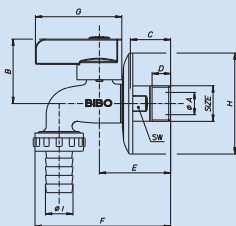

Art. S.0123 BIBO-PLUS

Rubinetto a sfera curvo, con portagomma con levetta e rosone, con chiave di avvitamento a muro, cromato lucido.

Angled ball bib cock, and hose connector, with lever and lock shield, with a spanner for screwing it to the wall, polished chrome-plated.

SIZE	1/2"									
øA pass./bore	10									
B mm	37,5									
C mm	25,5									
D mm	10,2									
E mm	41									
F mm	79,5									
G mm	50									
H mm	58									
I mm	16									
SW mm	18