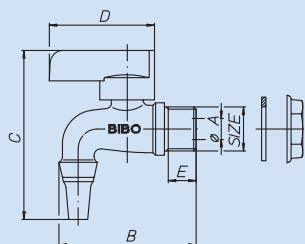

Art. S.0035 BIBO•LUX

Rubinetto a sfera curvo per botti, con bocchello completo, con levetta, cromato lucido.
Angled ball bib cock for wooden casks, with complete nozzle, with lever, polished chrome-plated.

SIZE	3/8"	1/2"						
øA pass./bore	10	10						
B mm	65	65						
C mm	80	80						
D mm	50	50						
E mm	14,6	14,6						
Peso/Weight gr.	178	183