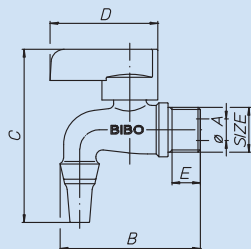

Art. S.0034C BIBO•LUX

Rubinetto a sfera curvo per botti, con bocchello, con levetta, cromato lucido.
Angled ball bib cock for wooden casks, and nozzle, with lever, polished chrome-plated.

SIZE	3/8"	1/2"						
øA pass./bore	10	10						
B mm	65	65						
C mm	80	80						
D mm	50	50						
E mm	14,6	14,6						
Peso/Weight gr.	148	155